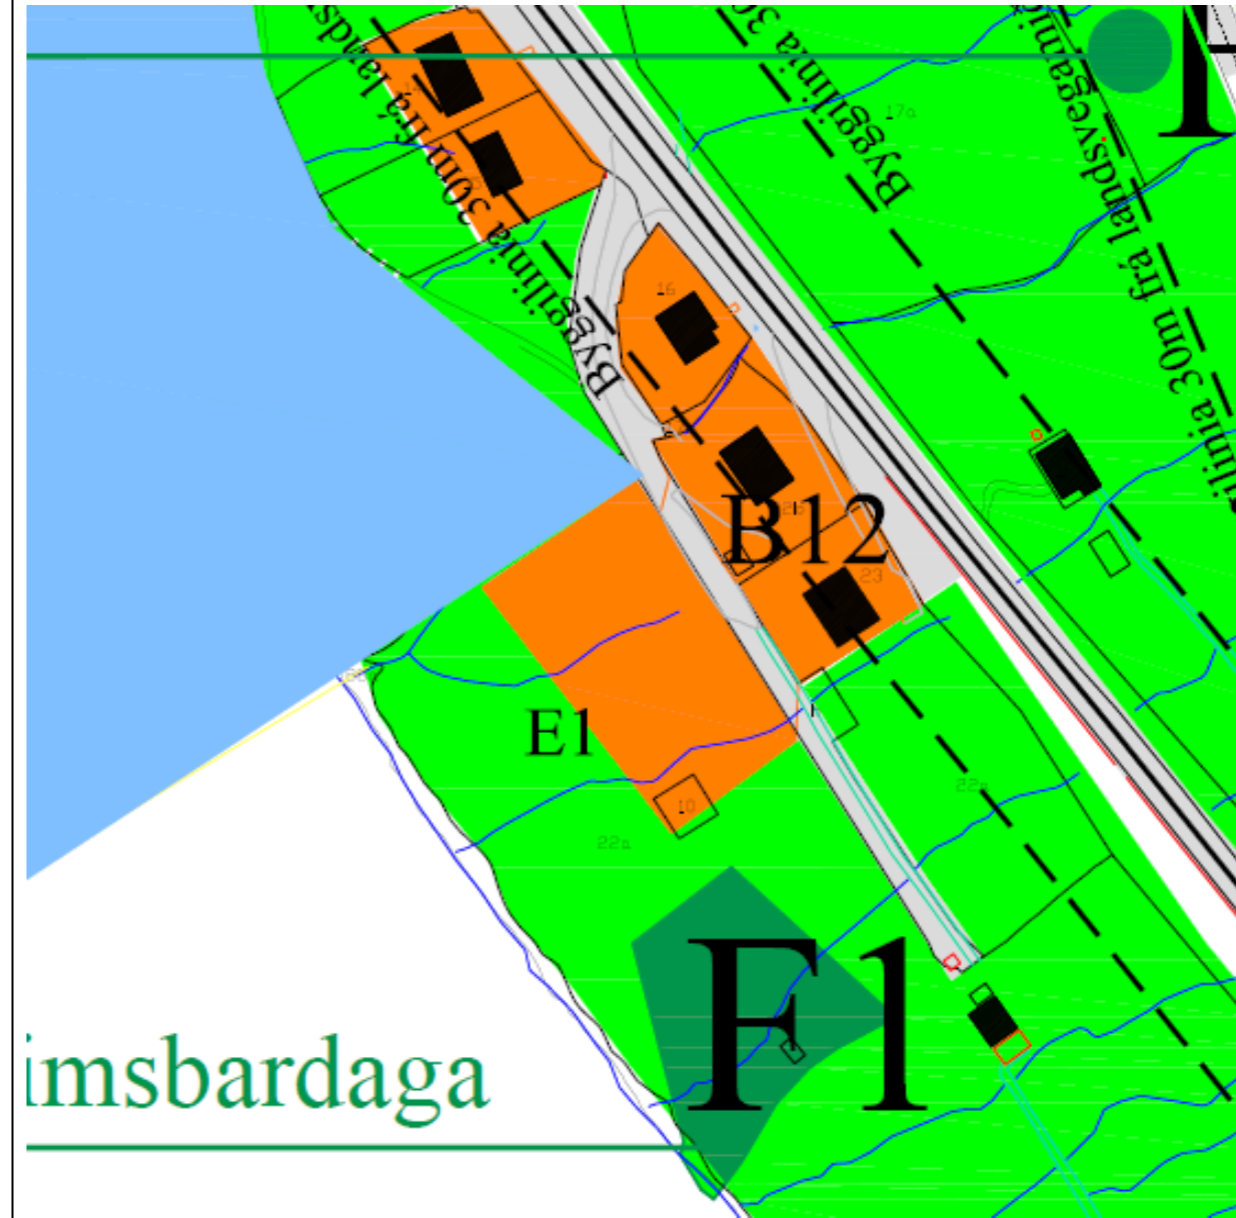

Uppskot til broyting av býarplaninum við Birgisvegin í Søldarfirði

Fyri broyting

Umleið 2.500 m<sup>2</sup> av E1 øki verður broytt til B12-øki