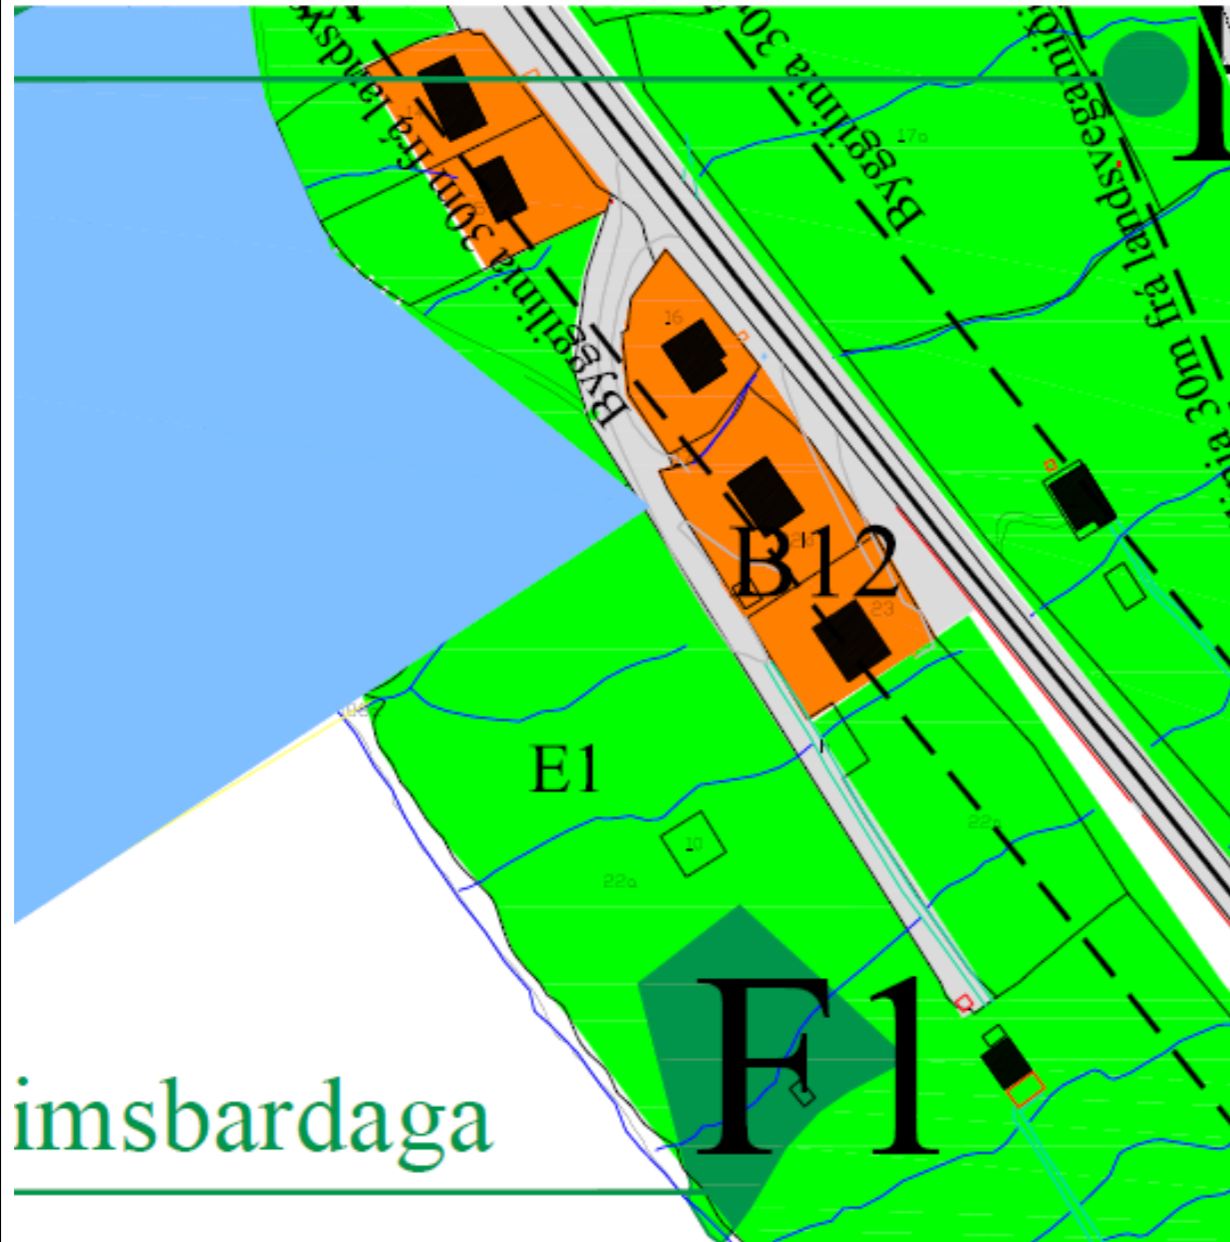

Uppskot til broyting av býarplaninum við Birgisvegin í Søldarfirði

Fyri broyting

Umleið 2.500 m<sup>2</sup> av E1 øki verður broytt til B12-øki