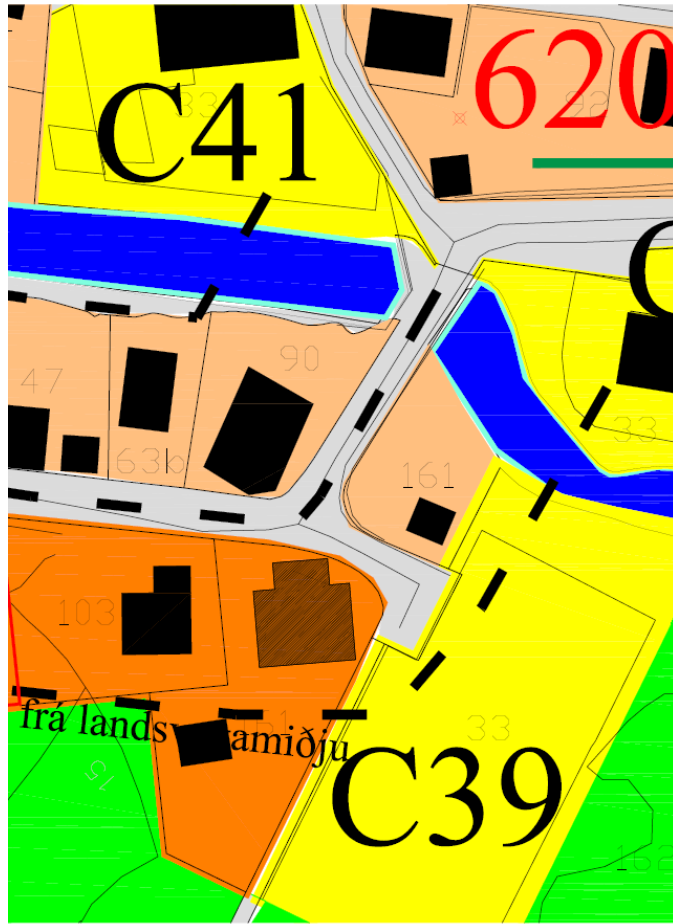

Uppskot til broying av býarplaninum í Funningi

Fyri broyting

Eftir broyting matr. nr. 161 verður broytt frá B41 til C39-øki