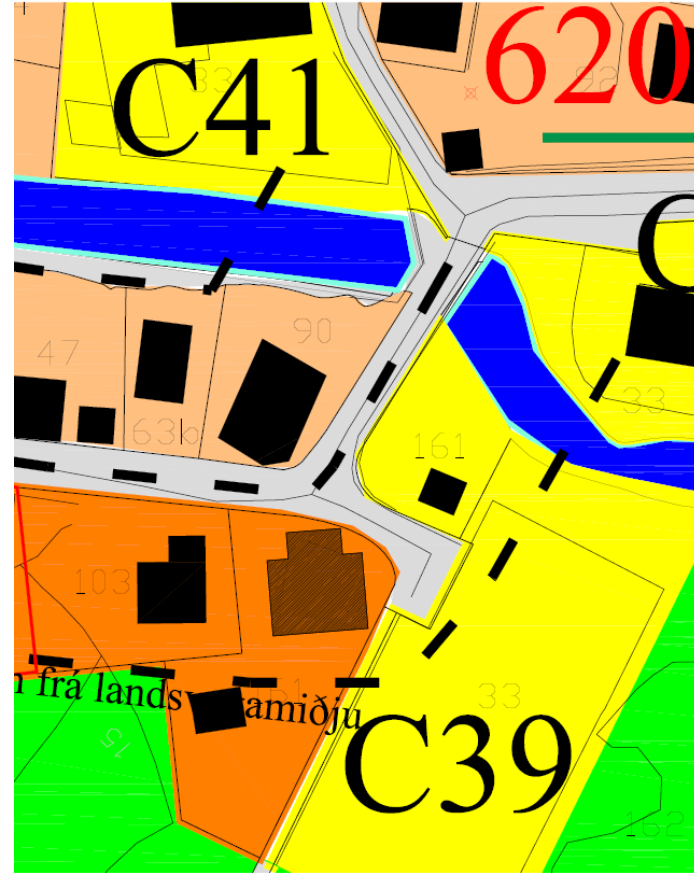

Uppskot til broying av býarplaninum í Funningi

Fyri broyting

Eftir broyting matr. nr. 161 verður broytt frá B41 til C39-øki