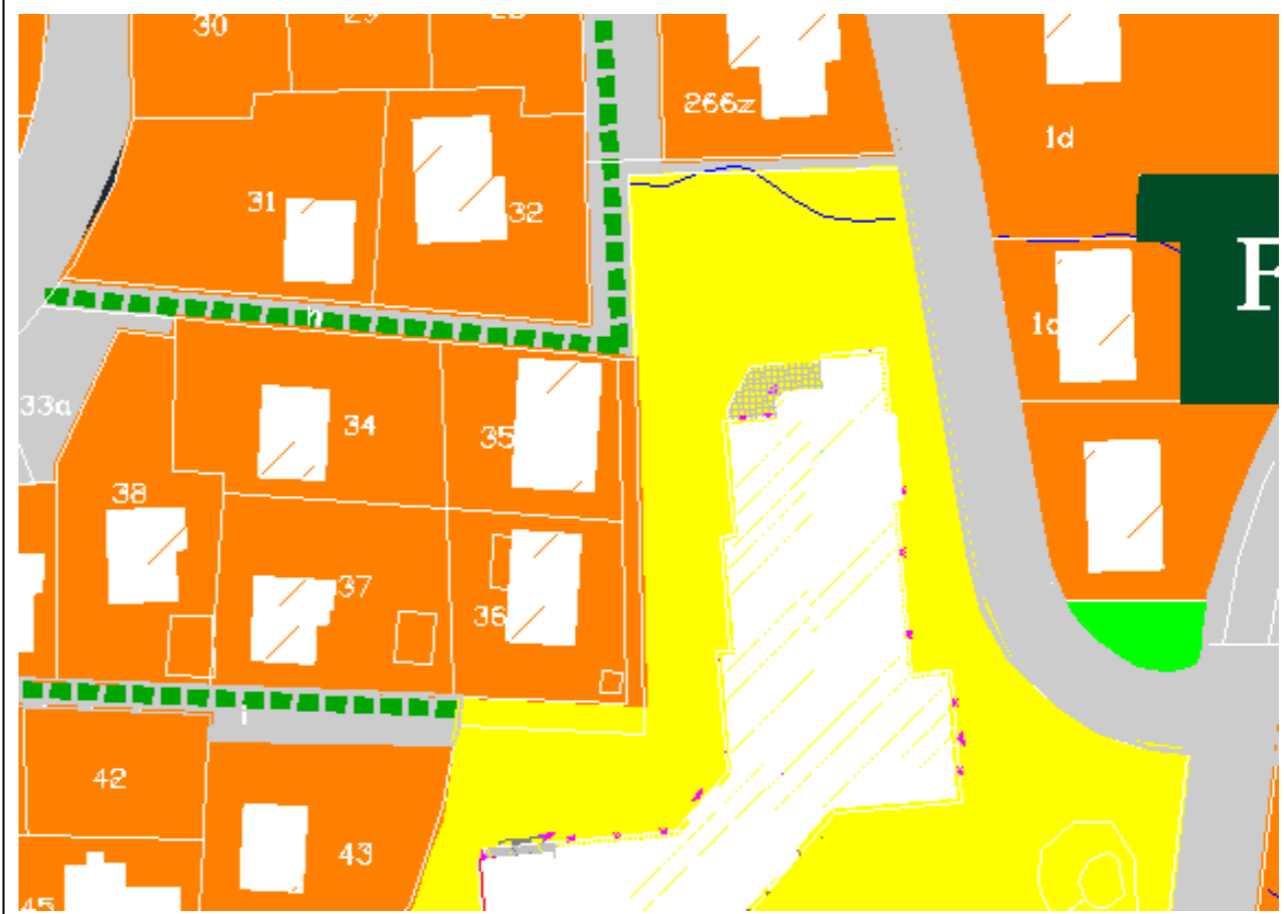

Galdandi býarplanur fyri økið við Eysturoyar Røktar- og ellisheim í Runavík

Broyttur býarplanur fyri økið við Eysturoyar Røktar- og ellisheim í Runavík.

Litra i, millum Børkuveg og Lyngveg í Runavík, verður broytt frá C3-øki til B1-øki