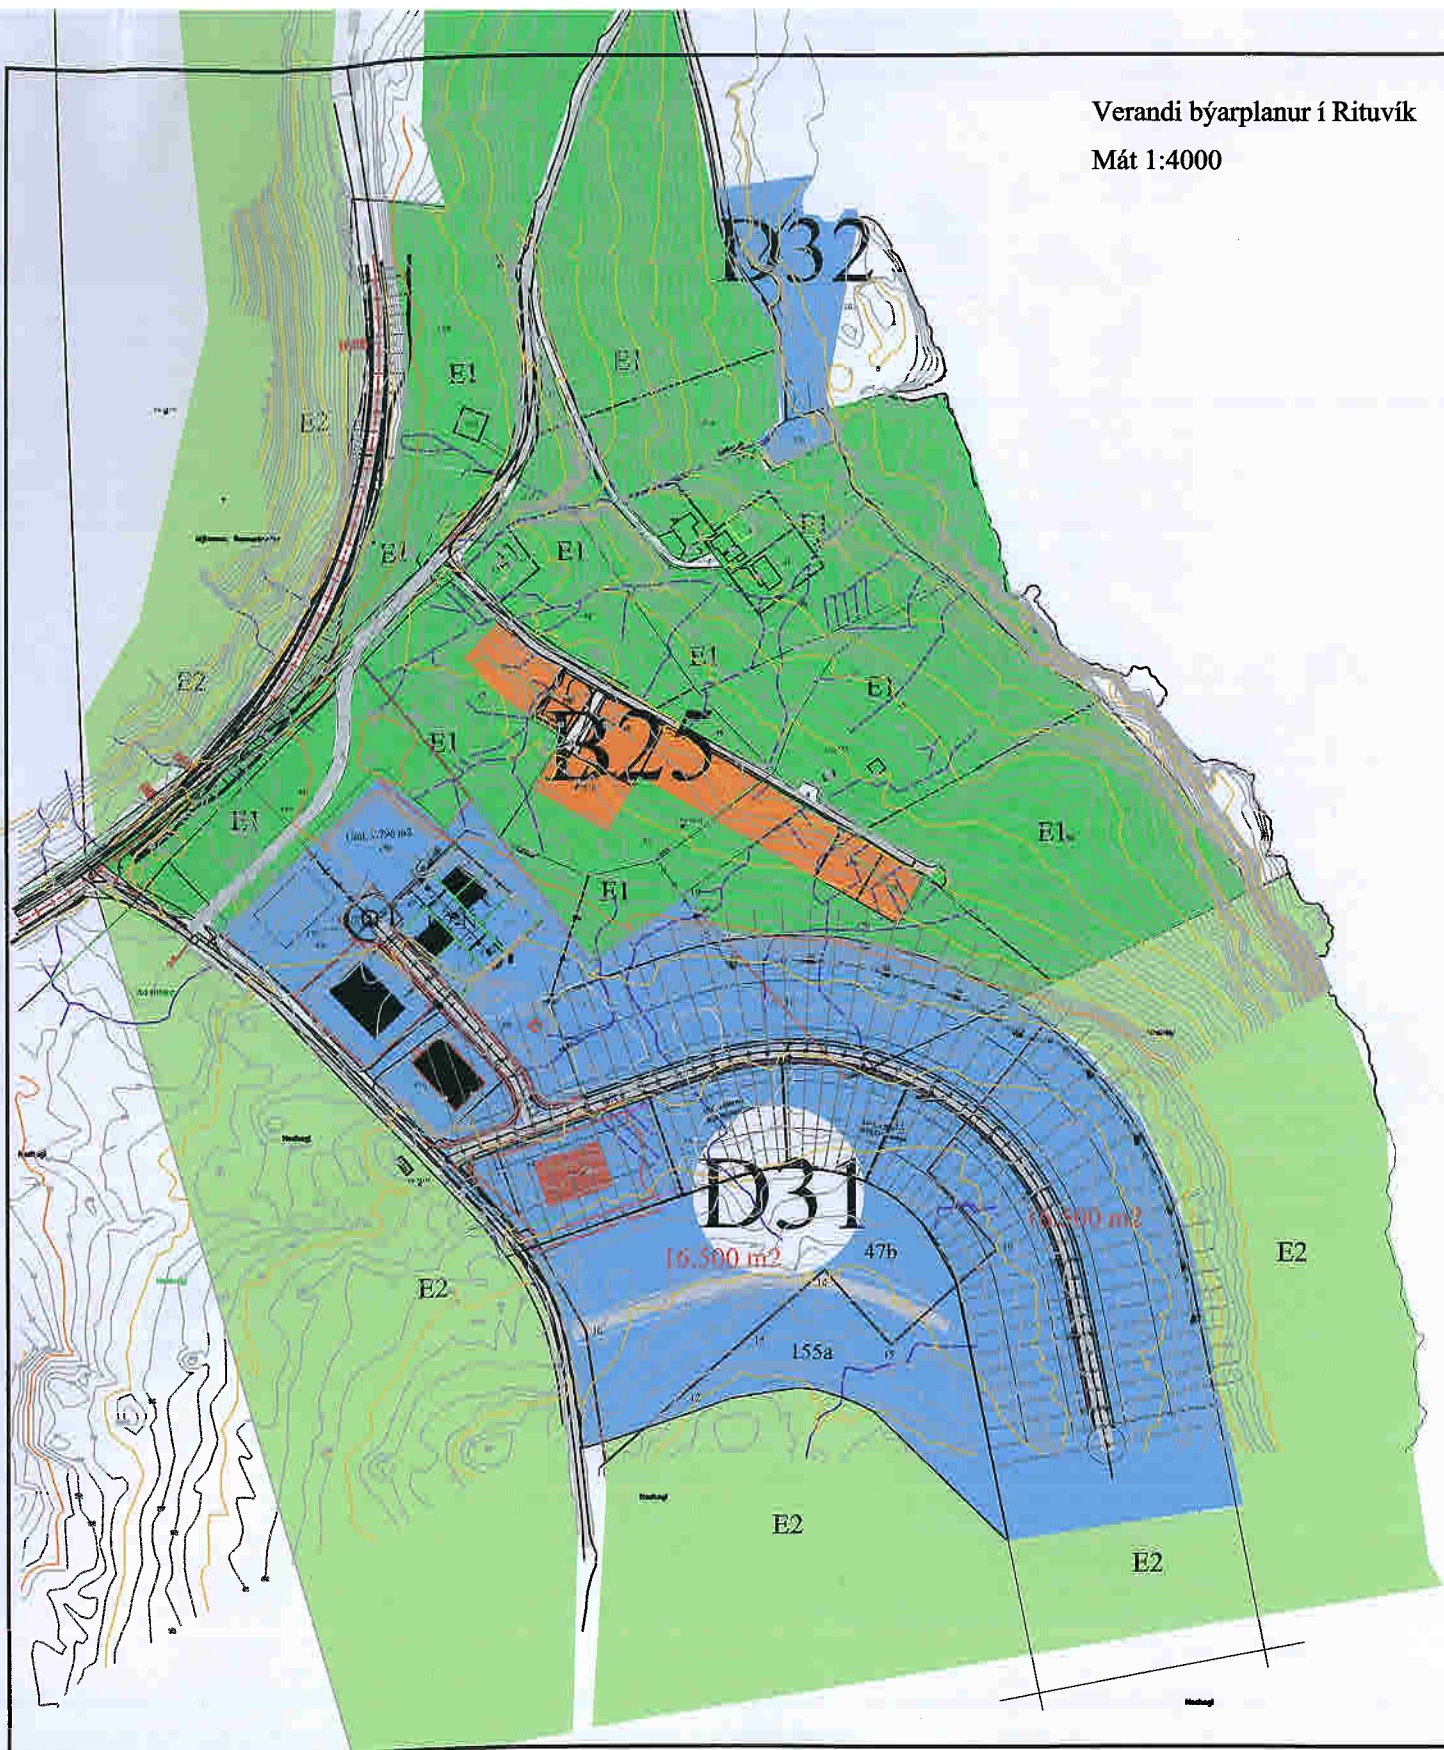

Verandi býarplanur í Rituvík  
Mát 1:4000

Broyttur býarplanur í Rituvík, soleiðis samtykt av Runavíkar býráð 28/04-2011  
Broytingin umfatar matr. no. 47b og 155a  
Mát 1:4000

Fyri Runavíkar býráð  tann 5/12-11  
Magnus Rasmussen form.